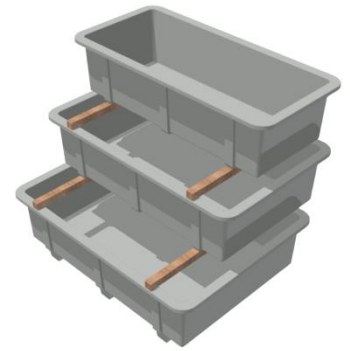

STORAGE FISH TANK

Flat bottom

Characteristics

- Fiberglass reinforced polyester (FRP)
- Material with food use
- Light, robust, durable and rot-proof
- Easy maintenance and disinfection

Applications

- Crustaceans

Finishing touches

- Without sharp edges
- Smooth inner side with gelcoat
- Exterior Top coat
- Reinforcing lip in front of the tank

Uses

- Storage

Reference	Color	Volume (Liters)	Dimensions Int. (m)			Dimensions Ext. (m)			Garde au sol (m)				
			→	↗	↑	→	↗	↑					
8770110001	RAL7038	1 100	2,20	X	0,90	X	0,60	2,42	X	1,12	X	0,63	0,03
8770110011	RAL7005												
8770110021	RAL5012												
8770110031	RAL9003												
8770160001	RAL7038	1 600	2,20	X	1,30	X	0,60	2,42	X	1,52	X	0,63	0,03
8770160011	RAL7005												
8770160021	RAL5012												
8770160031	RAL9003												
8770197501	RAL7038	1 975	2,20	X	1,60	X	0,60	2,42	X	1,82	X	0,63	0,03
8770197511	RAL7005												
8770197521	RAL5012												
8770197531	RAL9003												
8770110006	RAL7038	1 100	2,20	X	0,90	X	0,60	2,42	X	1,12	X	0,75	0,15
8770110016	RAL7005												
8770110026	RAL5012												
8770110036	RAL9003												
8770160006	RAL7038	1 600	2,20	X	1,30	X	0,60	2,42	X	1,52	X	0,75	0,15
8770160016	RAL7005												
8770160026	RAL5012												
8770160036	RAL9003												
8770197506	RAL7038	1 975	2,20	X	1,60	X	0,60	2,42	X	1,82	X	0,75	0,15
8770197516	RAL7005												
8770197526	RAL5012												
8770197536	RAL9003												

Dividers

Spicy wood, Topcoat grey 7038

Reference	Color	Section (m)	Length (m)
80970150	RAL7038	0,15 X 0,15 X 1,50	
80970180	RAL7038	0,15 X 0,15 X 1,80	

Kit of 2 tanks with 2 levels + dividers: total volume 2700 liters