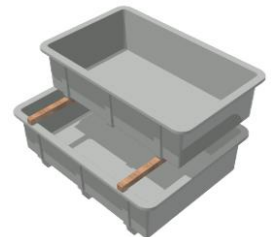

Kit of 2 tanks with 2 levels + dividers: total volume 3575 liters

Reference	constitution du kit		Color	Volume (Litres)	Dimensions Ext. (m)		
					→	↗	↑
877K235750	+	1 x bac GM 8770197506	RAL7038	3575	2,42 X	1,82 X	1,53
	+	1 x bac MM 8770160001					
	+	2 intercalaires 80970180					
877K235751	+	1 x bac GM 8770197516	RAL7005	3575	2,42 X	1,82 X	1,53
	+	1 x bac MM 8770160011					
	+	2 intercalaires 80970180					
877K235752	+	1 x bac GM 8770197526	RAL5012	3575	2,42 X	1,82 X	1,53
	+	1 x bac MM 8770160021					
	+	2 intercalaires 80970180					
877K235753	+	1 x bac GM 8770197536	RAL9003	3575	2,42 X	1,82 X	1,53
	+	1 x bac MM 8770160031					
	+	2 intercalaires 80970180